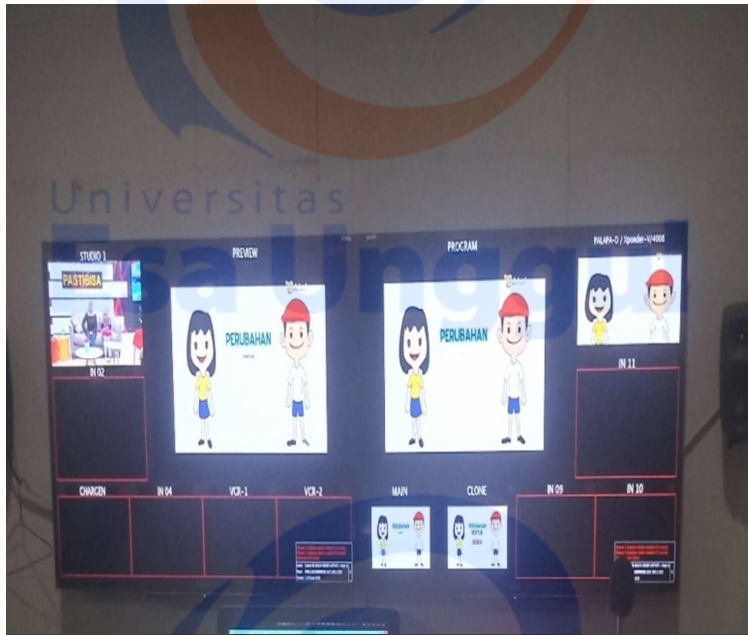

# LAMPIRAN

Tampilan Switcher

Tampilan Komputer Automation dan Intercom

Tampilan Kaset Program

Tampilan Video Tape Recorder (VTR)

Tampilan Multi Viewers

Tampilan Ruang Kerja MCR Televisi Edukasi