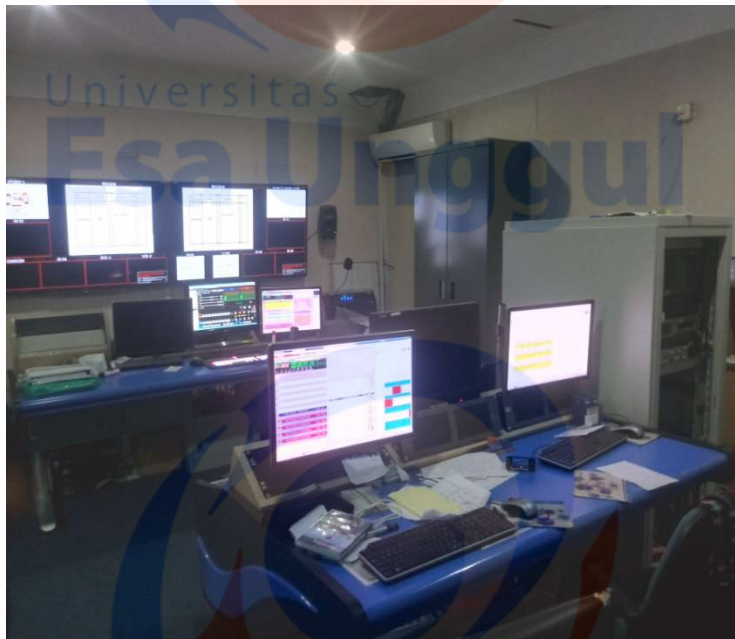

# LAMPIRAN

Tampilan Switcher

Tampilan Komputer Automation dan Intercom

Tampilan Kaset Program

Tampilan Video Tape Recorder (VTR)

Tampilan Multi Viewers

Tampilan Ruang Kerja MCR Televisi Edukasi